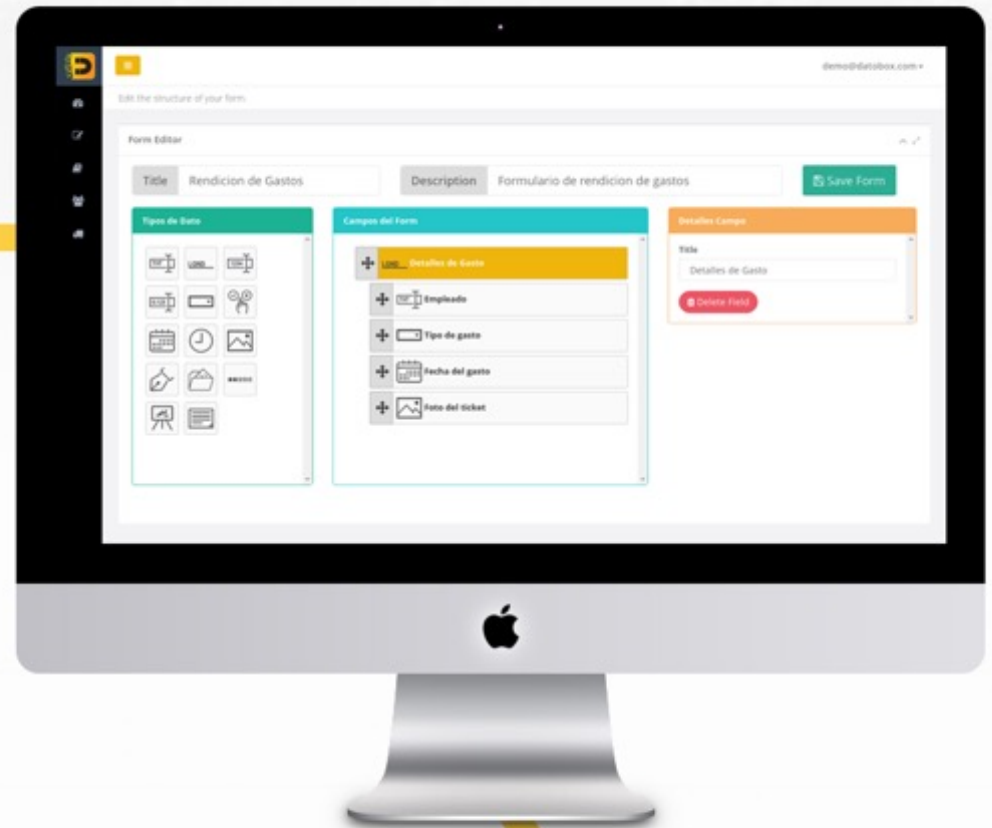

¿Exactamente cómo lo hacemos?

Creas formularios
de forma **rápida**
e intuitiva

Para la **toma de datos offline** desde dispositivos móviles

Enriquece tus datos
con: fotos, firma digital,
código de barras o QR,
nfc y canvas

Analiza, exporta, integra
y toma las mejores
decisiones con datos
confiables y seguros

La info se ve reflejada
en la **interfaz web** al
instante

Tus formularios y dispositivos
geolocalizados

DatoBox

THE FIELD WORK COMPANY