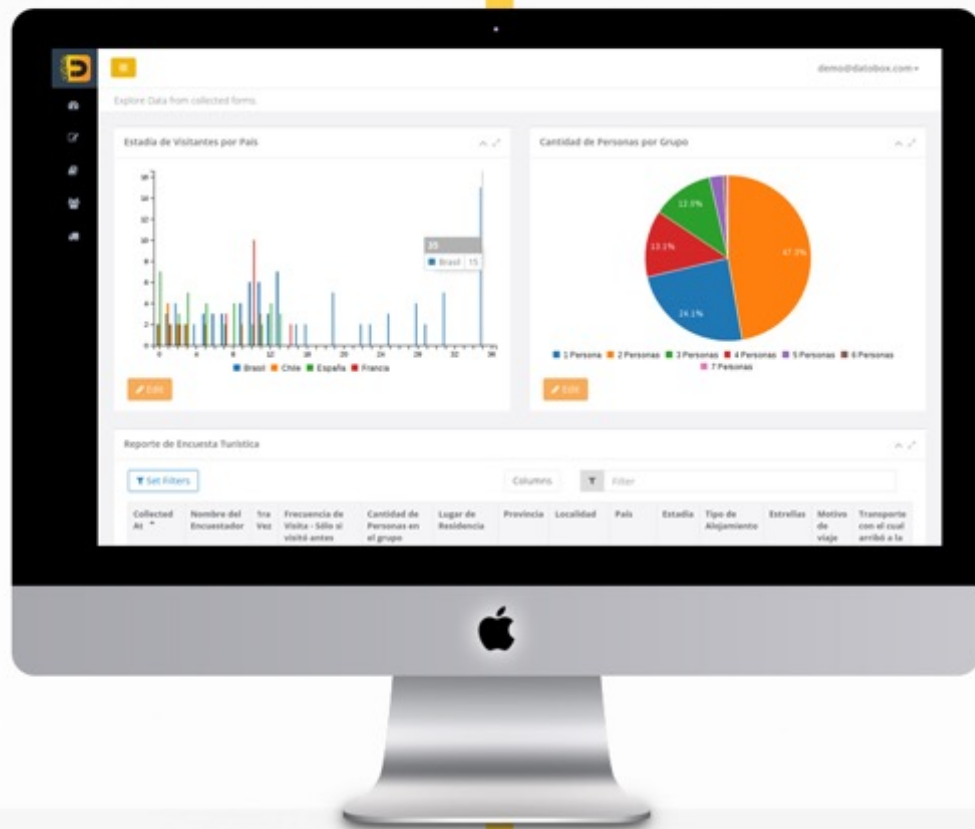

¿Exactamente cómo lo hacemos?

Creas formularios
de forma **rápida**
e intuitiva

Para la **toma de datos offline** desde dispositivos móviles

Enriquece tus datos
con: fotos, firma digital,
código de barras o QR,
nfc y canvas

Analiza, exporta, integra
y toma las mejores
decisiones con datos
confiables y seguros

La info se ve reflejada
en la **interfaz web** al
instante

Tus formularios y dispositivos
geolocalizados

DatoBox

THE FIELD WORK COMPANY